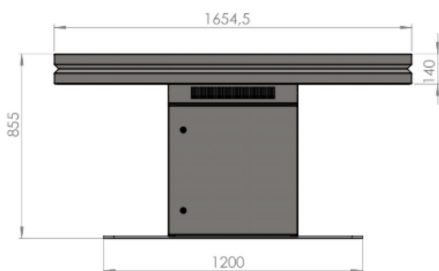

## Standardne mere pametne miz'ce

Dolžina mize: 165,45 cm

Višina mize: 85,5 cm

Debelina plošče z zaslonom: 14 cm

**Opomba:** Standardne mere se spremenijo glede na velikost izbranega zaslona.