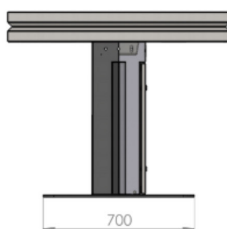

## Standardne mere pametne miz'ce

Dolžina mize: 165,45 cm

Višina mize: 85,5 cm

Debelina plošče z zaslonom: 14 cm

**Opomba:** Standardne mere se spremenijo glede na velikost izbranega zaslona.