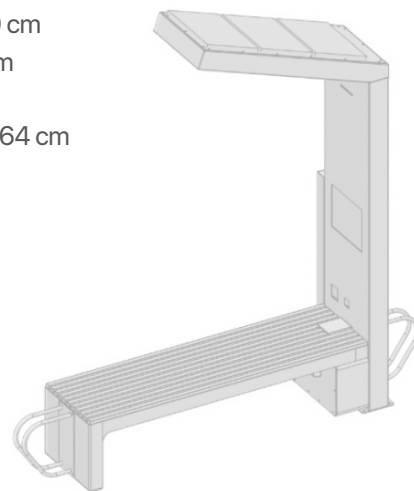

## Mere pametne klop'ce

Dolžina sedišča: 180 cm

Višina sedišča: 45 cm

Širina klopi: 50 cm

Višina (vrh strehe): 264 cm